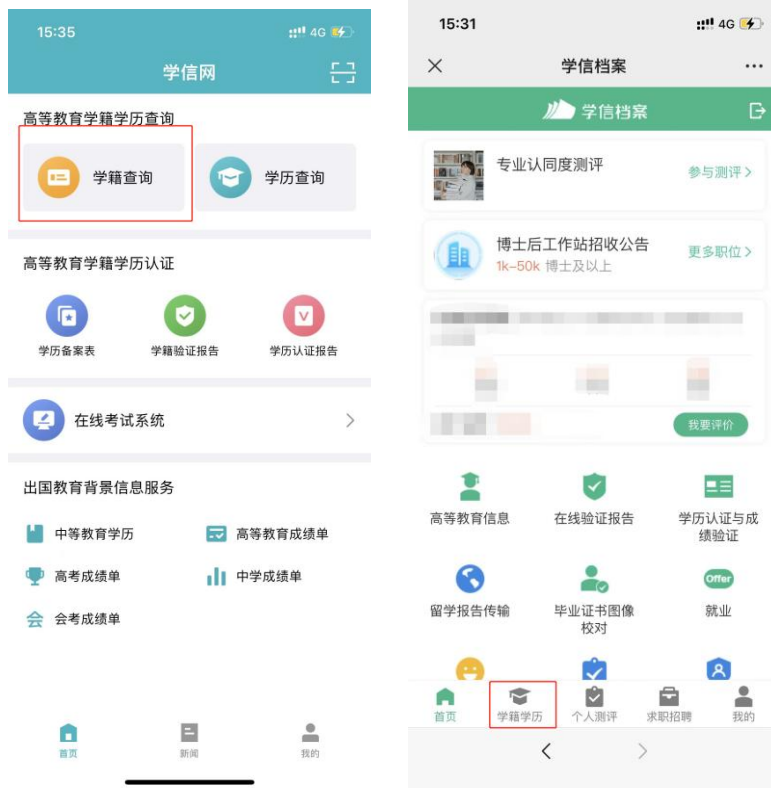

三、学信网 APP

1. 登录学信网 APP，点击“学籍查询”，查看学籍学历信息