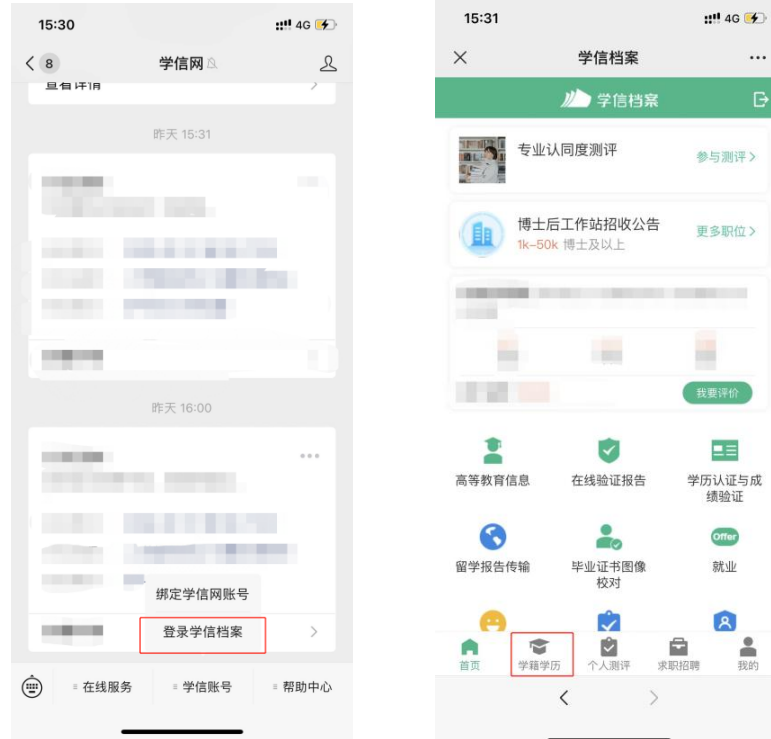

毕业生图像采集环节出示图像采集码 [获取图像采集码](#)

专业推荐 累计投票 4614
您已推荐 5 个专业, 还能推荐 3 个
[我要推荐](#)

专业满意度 累计投票 742
综合 4.4 办学条件 4.3
就业 3.9 教学质量 4.2
[我要评价](#)

院校满意度 累计投票 10387
综合 4.4 环境 4.5 生活 4.2
[我要评价](#)

[学科/专业变化查询](#)

[毕业论文查重](#)

CHSI 图像采集码

姓名 张**三
证件号码 *****8746
学校名称 北京工业大学
层次 本科

此码仅用于图像采集, 采集环节出示, 请及时保存至手机, 不要随意外传

[保存图片](#)

二、“学信网”微信公众号

1. 关注学信网公众号，绑定学信网账号，点击“学信账号”，查看学籍学历信息

2. 选择学籍，查看对应采集码

三、学信网 APP