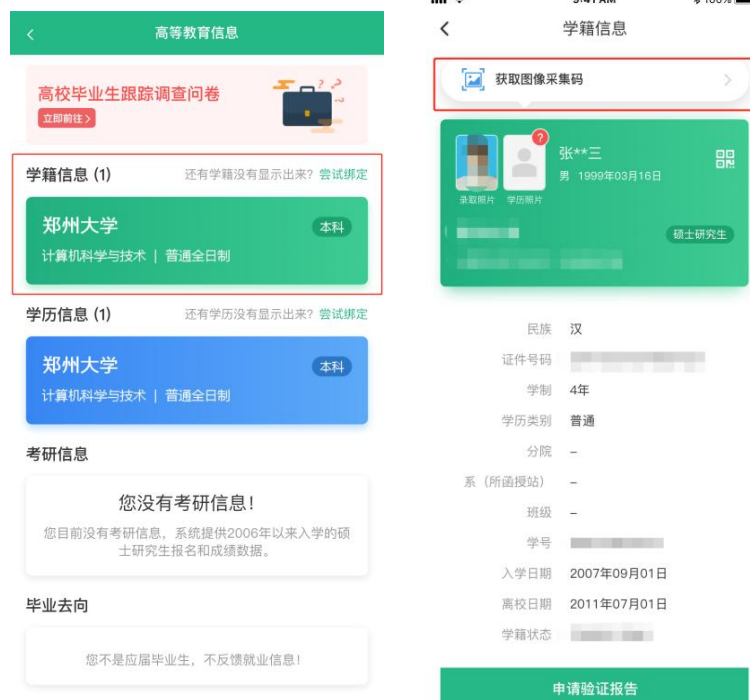

毕业生图像采集环节出示图像采集码 [获取图像采集码](#)

专业推荐 累计投票 4614
您已推荐 5 个专业, 还能推荐 3 个
[我要推荐](#)

专业满意度 累计投票 742
综合 4.4 办学条件 4.3
就业 3.9 教学质量 4.2
[我要评价](#)

院校满意度 累计投票 10387
综合 4.4 环境 4.5 生活 4.2
[我要评价](#)

[学科/专业变化查询](#)

[毕业论文查重](#)

CHSI 图像采集码

姓名 张**三
证件号码 *****8746
学校名称 北京工业大学
层次 本科

此码仅用于图像采集, 采集环节出示, 请及时保存至手机, 不要随意外传

[保存图片](#)

二、“学信网”微信公众号

1. 关注学信网公众号，绑定学信网账号，点击“学信账号”，查看学籍学历信息

2. 选择学籍，查看对应采集码

三、学信网 APP